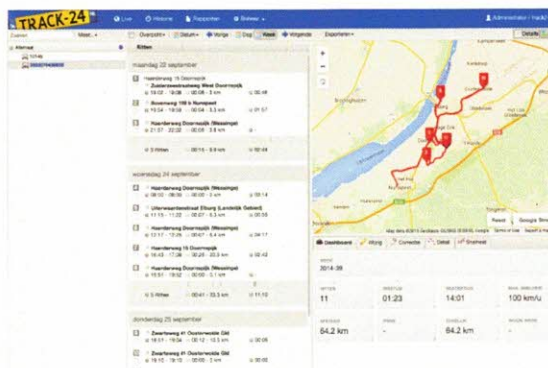

Track&trace (ritregistratie)

Rijden zonder zorgen met een systeem dat gereden kilometers registreert. Alle informatie zoals: bezoektijden, werkuren, locaties en routes zijn te raadplegen vanuit een online rapportage voor de administratie en/of fiscus.